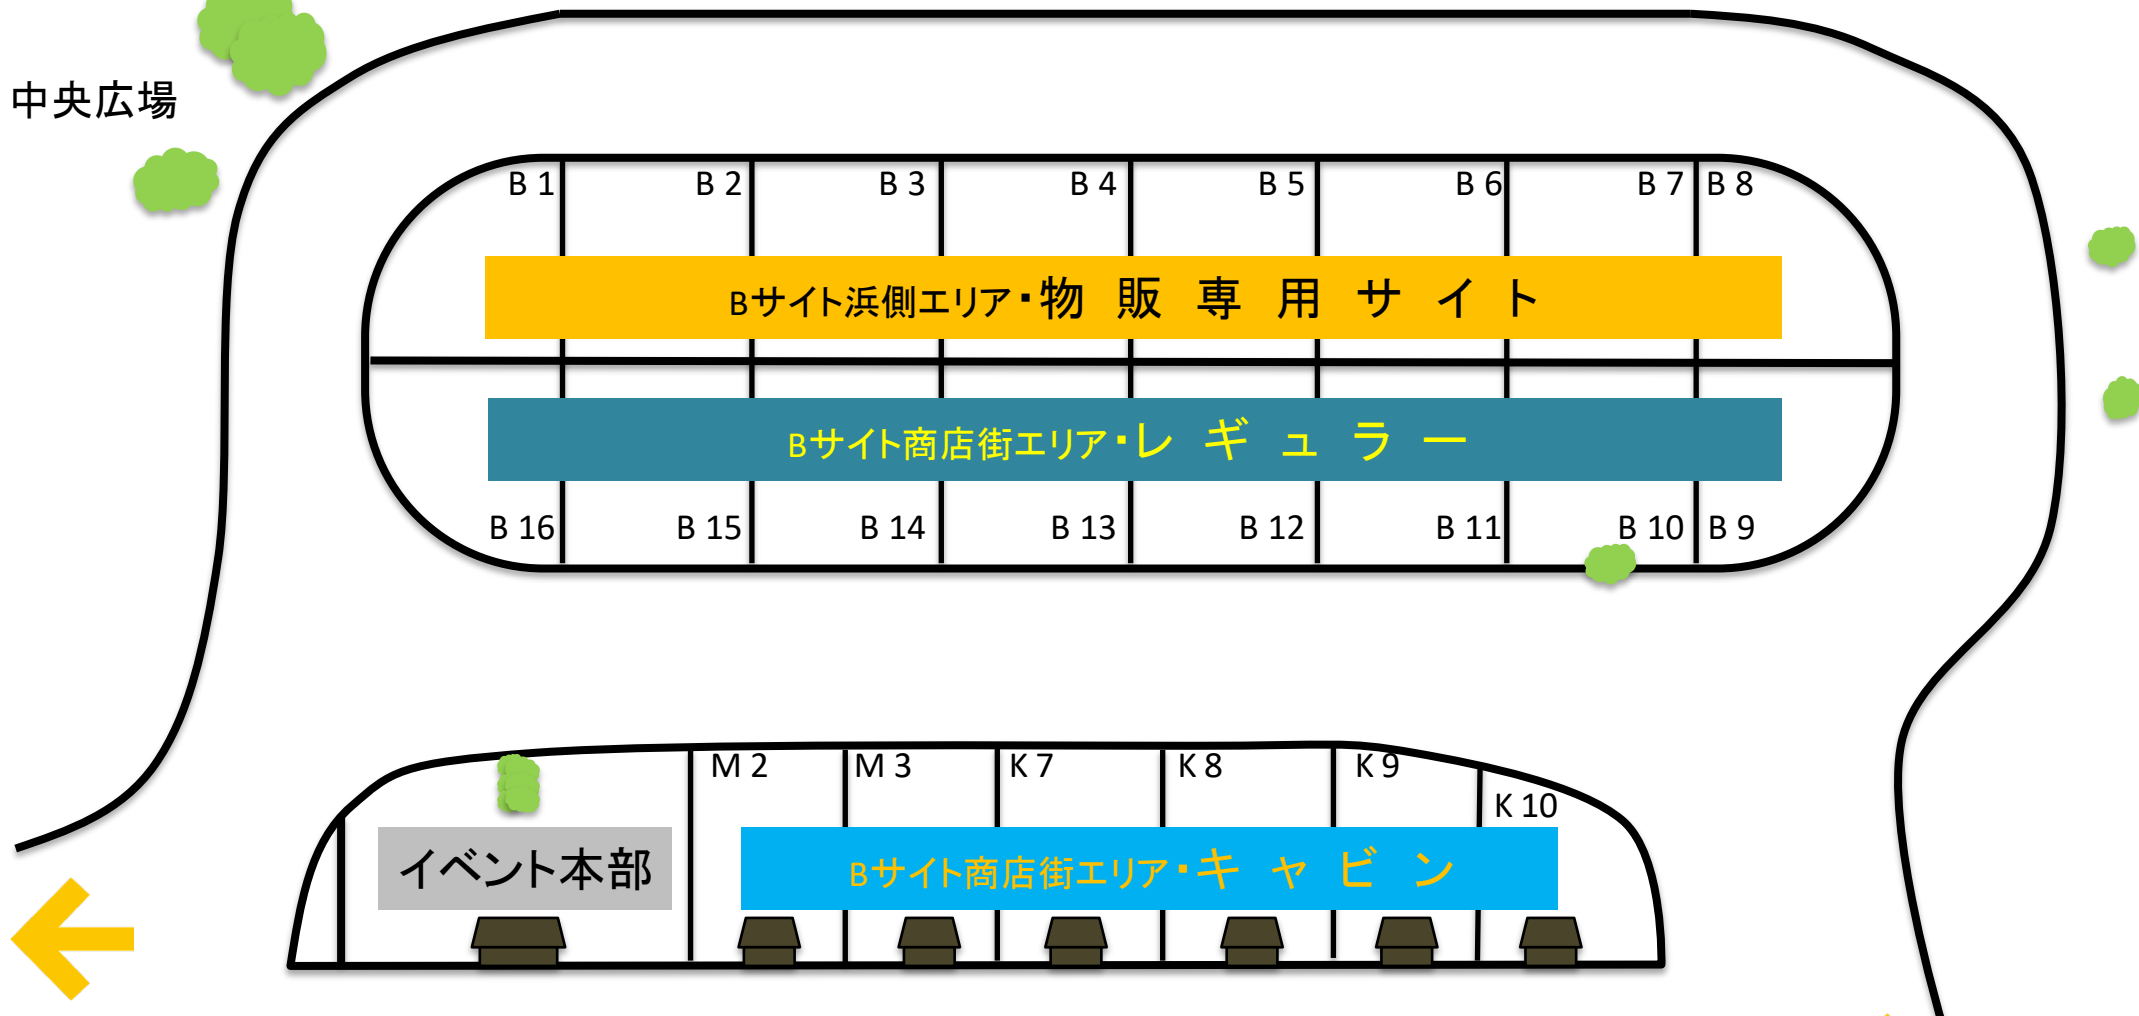

Bサイト 配置図

びわ湖

中央広場

至 Aサイト・管理棟

至 Cサイト